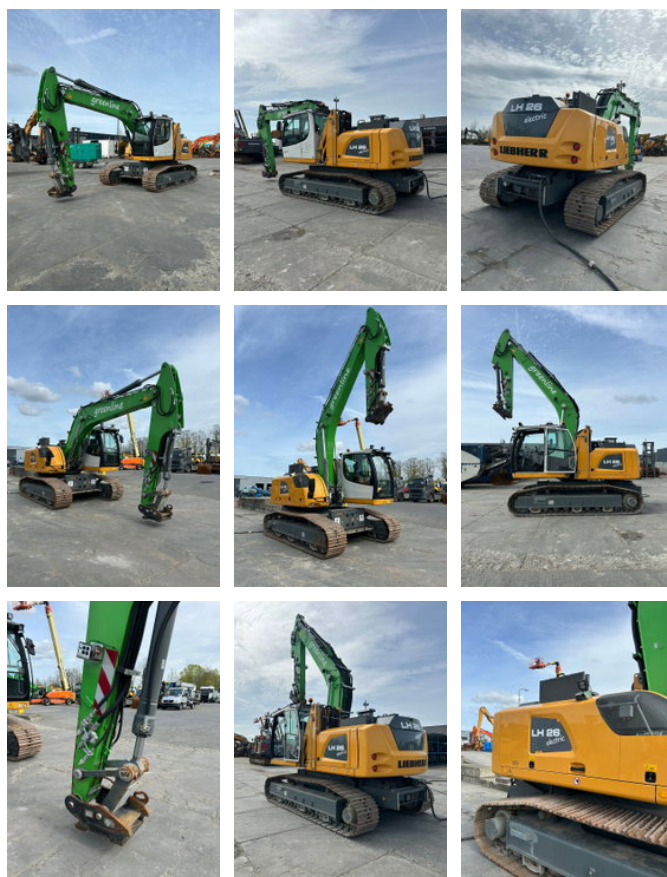

# Liebherr LH26 EC | FULL ELECTRIC | LIFT CAB

## Algemene kenmerken

Merk	Liebherr
Subcategorie	Rupsgraafmachine
Bouwjaar	2022
Afgelezen urenstand	339
Kleur	Geel
Conditie	Gebruikt
Algemene staat	Erg goed
Brandstof	Elektrisch
Emissieklasse	stage_5
Referentie	141420.02
CE markering	Ja

# Eigenschaften

Ledig gewicht

30.000kg

---

Serienummer

WLHZ1672EZX141420